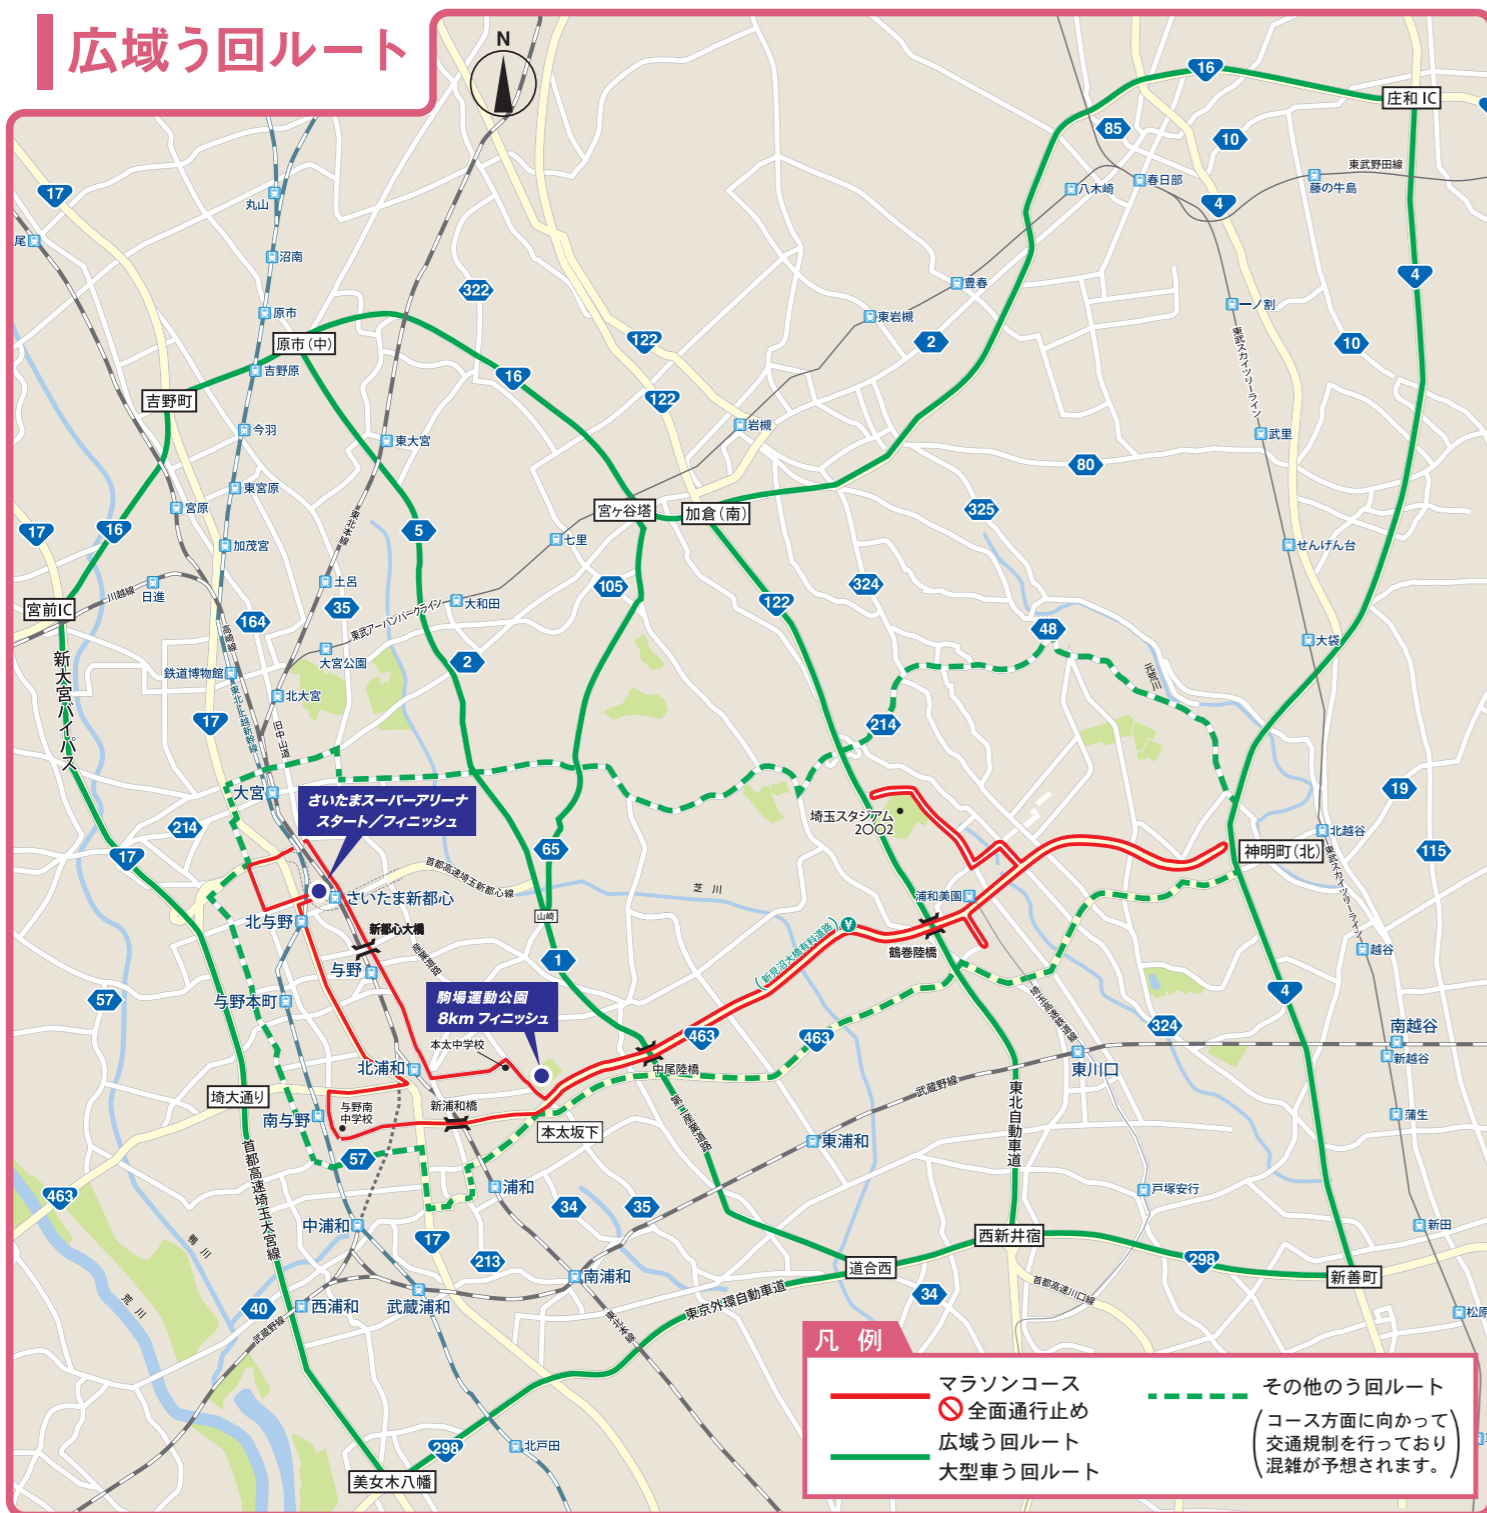

広域う回ルート

❗ 横断歩道は歩行者優先！  
～横断歩道事故「0」作戦の推進～

埼玉県 さいたま市 埼玉県警察

❗ 声かけあって被害を防止  
「キャッシュカード預かります」は詐欺！  
※警察官や金融機関がキャッシュカードや通帳を取りに来たり、暗証番号を聞くことはありません。

アリーナ周辺情報

東北自動車道浦和IC 交通規制図

首都高速道路 交通規制図