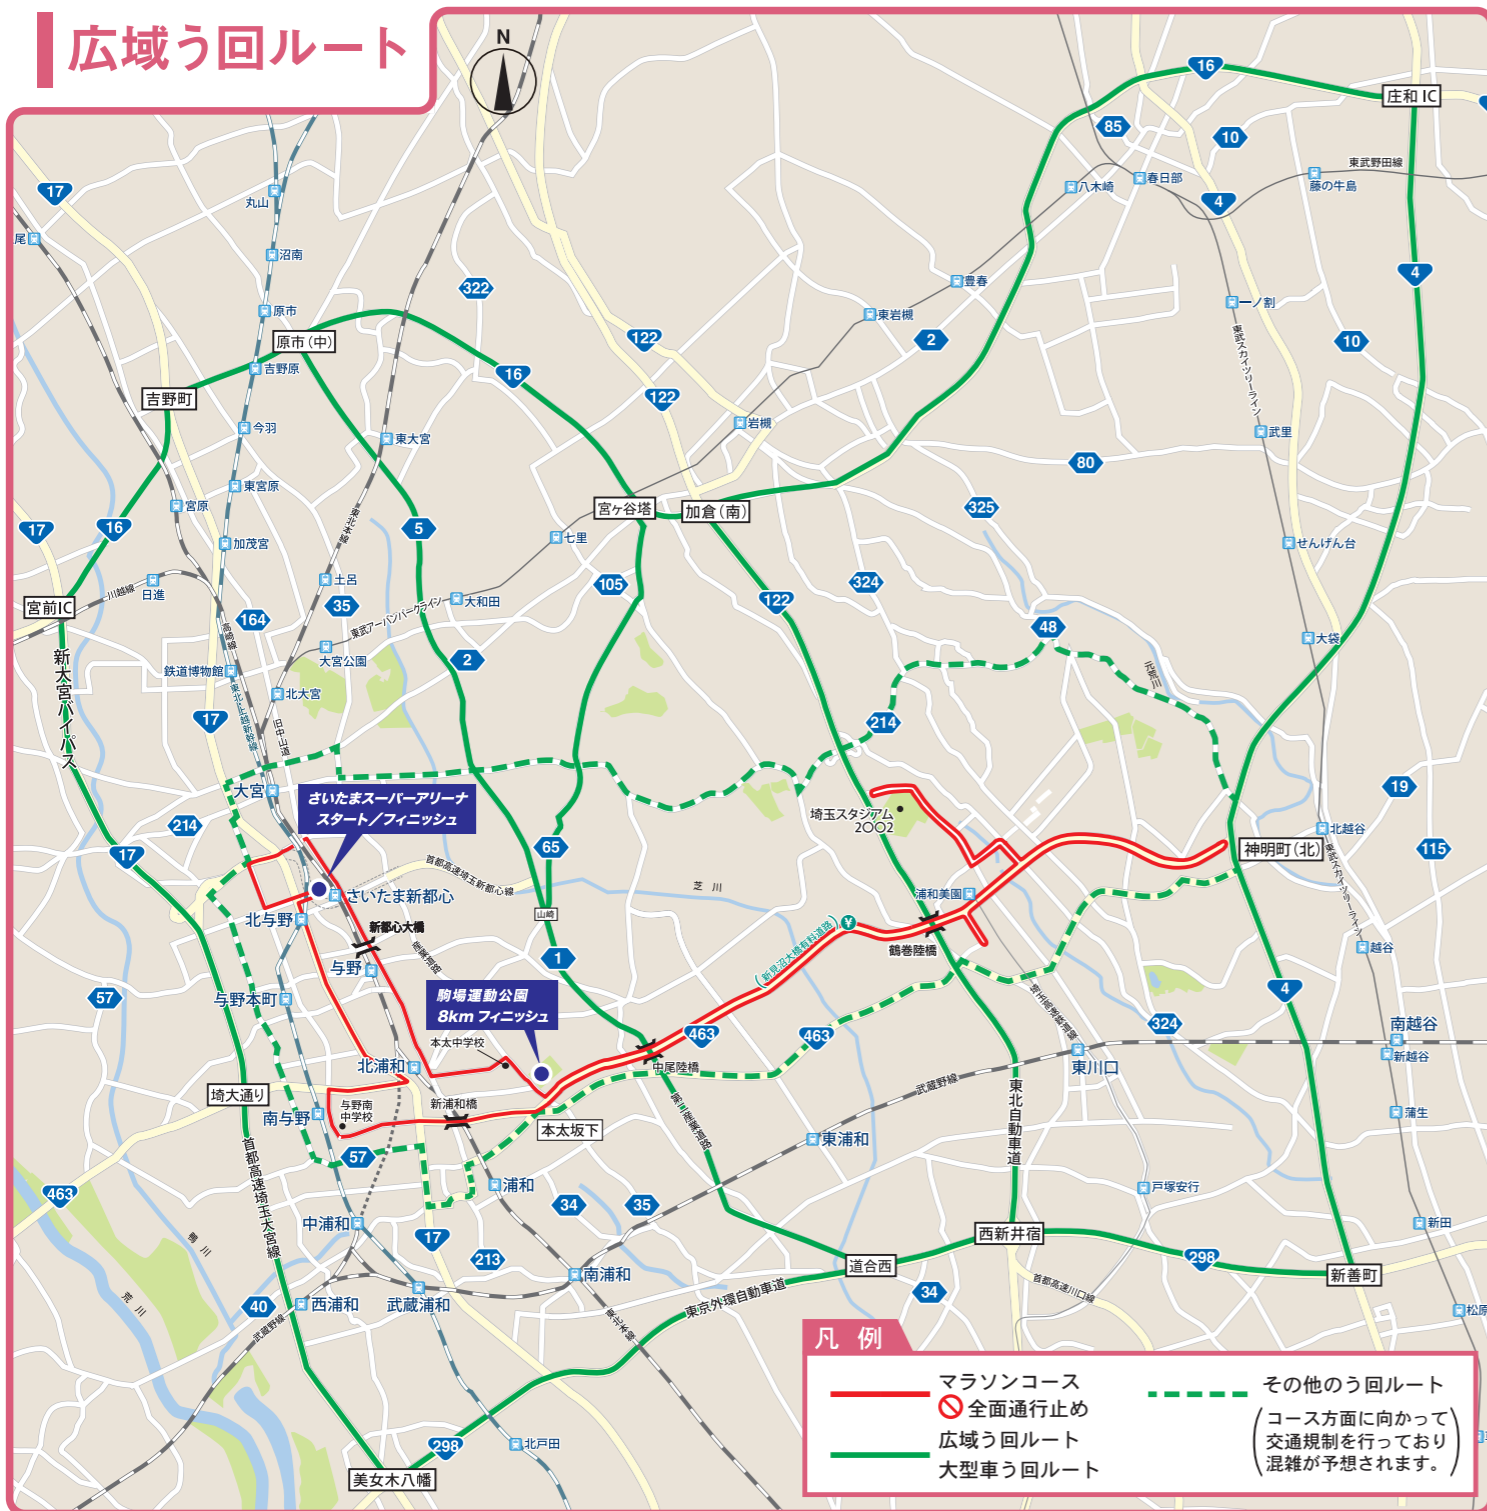

広域う回ルート

❗ 横断歩道は歩行者優先！
～横断歩道事故「0」作戦の推進～

埼玉県 さいたま市 埼玉県警察

❗ 声かけあって被害を防止
「キャッシュカード預かります」は詐欺！
※警察官や金融機関がキャッシュカードや通帳を取りに来たり、暗証番号を聞くことはありません。

アリーナ周辺情報

東北自動車道浦和IC 交通規制図

首都高速道路 交通規制図